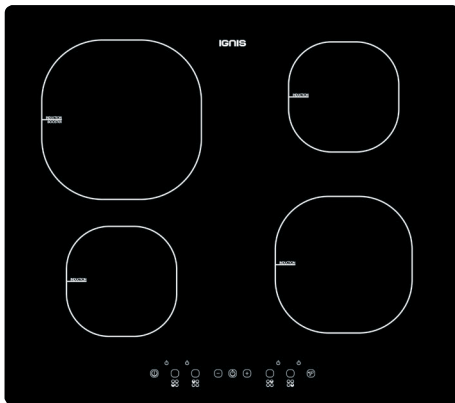

## TOP 4

- Touch-Control-Steuerung
- Rahmenlos
- Timer für jede Kochzone mit Abschalt-automatik (1 – 99 Min.)
- 4 elektronisch geregelte **Induktions-Kochzonen**

RAHMENLOS

**AKS 818/NE**

EAN 80 03437 82747 1

## KOCHZONEN

- 4 elektronisch geregelte **Induktions-Kochzonen**
- Einfache Bedienung durch vorne angeordnete Bedienelemente
- **Vorne links:** 14,5 cm Ø, 1200 Watt
- **Vorne rechts:** 18 cm Ø, 1800 Watt
- **Hinten links:** 21 cm Ø, 2200 Watt, **Booster** 2500 Watt
- **Hinten rechts:** 14,5 cm Ø, 1200 Watt

## TECHNISCHE DATEN

- Gesamt-Anschlusswert: 6,5 kW
- Einbauhöhe: 52 mm
- Ausschnittmaße (BxT): 560x490 mm